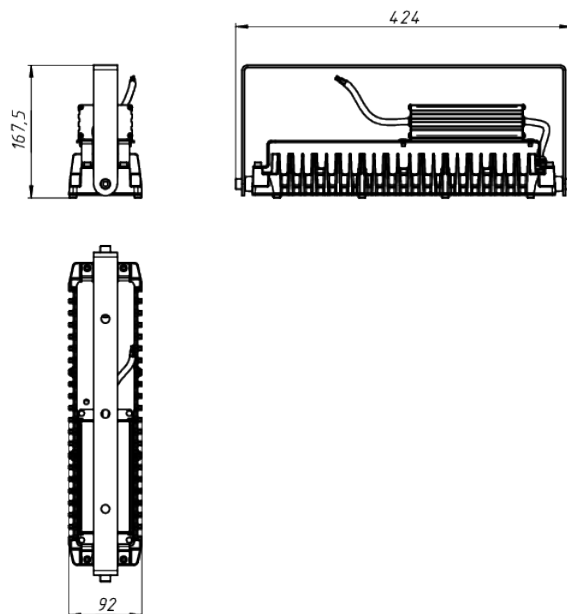

LAD LED R320-1-120G-230AC-30L Ex

Маркировка взрывозащиты: 1Ex mb IIC T6 Gb X, Ex mb IIIC T80°C Db X

Модель / Артикул	LAD LED R320-1-120G-230AC-30L Ex
Световой поток*, Лм	3825
Угол излучения	120*
Энергопотребление, Вт	35
Цветовая температура**, К	5000K
Индекс цветопередачи***	Ra 70
Кэффициент мощности	0.95
Номинальное напряжение питания****, В	AC230
Влаго и пылезащита	IP66
Вид климатического исполнения	УХЛ1
Класс защиты от поражения эл. током	I
Диапазон рабочих температур	-40°C ... +40°C
Тип крепления	Лура
Габаритные размеры светильника*****, мм	424 x 92 x 168
Гарантийный срок	5 лет